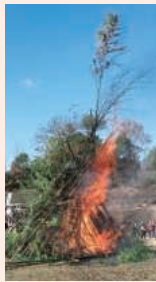

でんスポ 新聞

※新型コロナウイルス感染拡大防止へのご協力をお願い

- 新型コロナウイルスの感染拡大状況により、施設の営業停止およびイベント開催を中止する可能性があります。
- 体育館内ご入場の際は、マスクを着用して下さい。
- 体調の悪い方、体温が37.5℃以上の方は、ご利用をお控え下さい。
- 公園施設をご利用いただくにあたり、利用時チェックリストの提出および利用施設、備品消毒のご協力をいただいております。詳細については、管理事務所までお問い合わせ下さい。

新春の風物詩 でんスポのとんど

1月8日(日) 11時~12時(11時点火予定)

大きな竹を何本も組んで火をつけ、無病息災を願い良い1年になりますようにと願う行事です。新型コロナウイルス感染拡大防止の観点から、味噌汁の振る舞い・お餅焼きは中止します。キッチンカーの出店や棚田のお餅を販売予定です。

※当日お越し頂けない皆様は、しめ縄などをお持ちいただければ前日より体育館管理事務所で預かりします。

【場 所】 公園内 棚田横広場(付近に駐車場はありません(公園駐車場から徒歩10分))

【主 催】 棚田のとんどを守る会
八多町中地区自治会
NPO法人北神戶田園ボランティアネット
北神戶田園スポーツ公園

【注 意】 火の粉が飛んで服に穴があくことがありますので、服装にご注意ください。マスクの着用をお願いします。